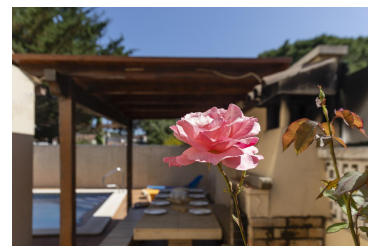

DESCRIPCIÓ

Casa familiar amb piscina privada i aire condicionat a 10 minuts a peu de la platja. La casa GINESTA està distribuïda en planta baixa i pis. A la planta baixa hi trobem una cuina separada i molt ben equipada (renovada recentment), menjador amb televisor canals nacionals i internacionals, sala d'estar i bany amb dutxa i wc. A la part exterior hi ha la terrassa amb la piscina privada i zona de pic-nic coberta amb una barbacoa. A la part de dalt hi ha un bany amb dutxa i wc i les 4 habitacions: dues amb llit doble, una amb dos llits individuals i la quarta amb llitera. Lloguer de dissabte a dissabte. HUTG-043301.