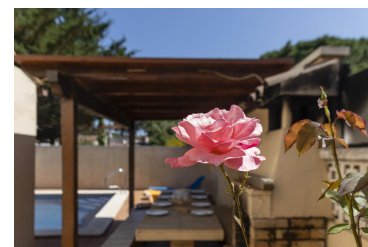

DESCRIPCIÓN

Casa familiar con piscina privada y aire acondicionado a 10 minutos a pie de la playa. La casa GINESTA está distribuida en planta baja y piso. En la planta baja tenemos una cocina separada y muy bien equipada (renovada recientemente), comedor con televisor canales nacionales y extranjeros, sala de estar con aire acondicionado y baño con ducha y wc. En la parte exterior se encuentra la terraza con la piscina privada y zona de picnic cubierta con una buena barbacoa. En la parte de arriba hay un baño con ducha y wc y las 4 habitaciones: dos con cama doble, una con dos camas individuales y la cuarta con litera. Alquiler de sábado a sábado. HUTG-043301.